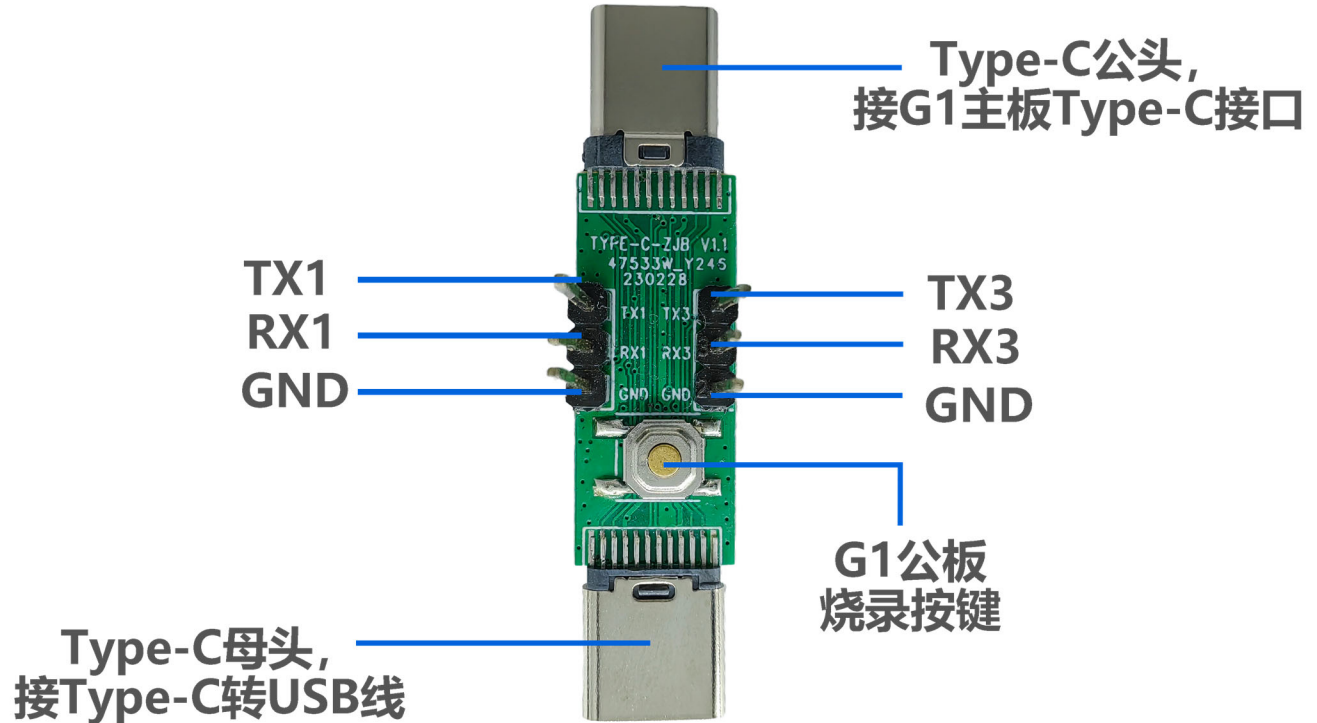

**KLT-TPCV V1.0****Typ-C Anschluss Konverter fur das Master Board**

**KLT-TPCV V1.0****Typ-C Anschluss Konverter fur das Master Board**

**KLT-TPCV V1.0****Typ-C Anschluss Konverter fur das Master Board**

**KLT-TPCV V1.0****Typ-C Anschluss Konverter fur das Master Board**