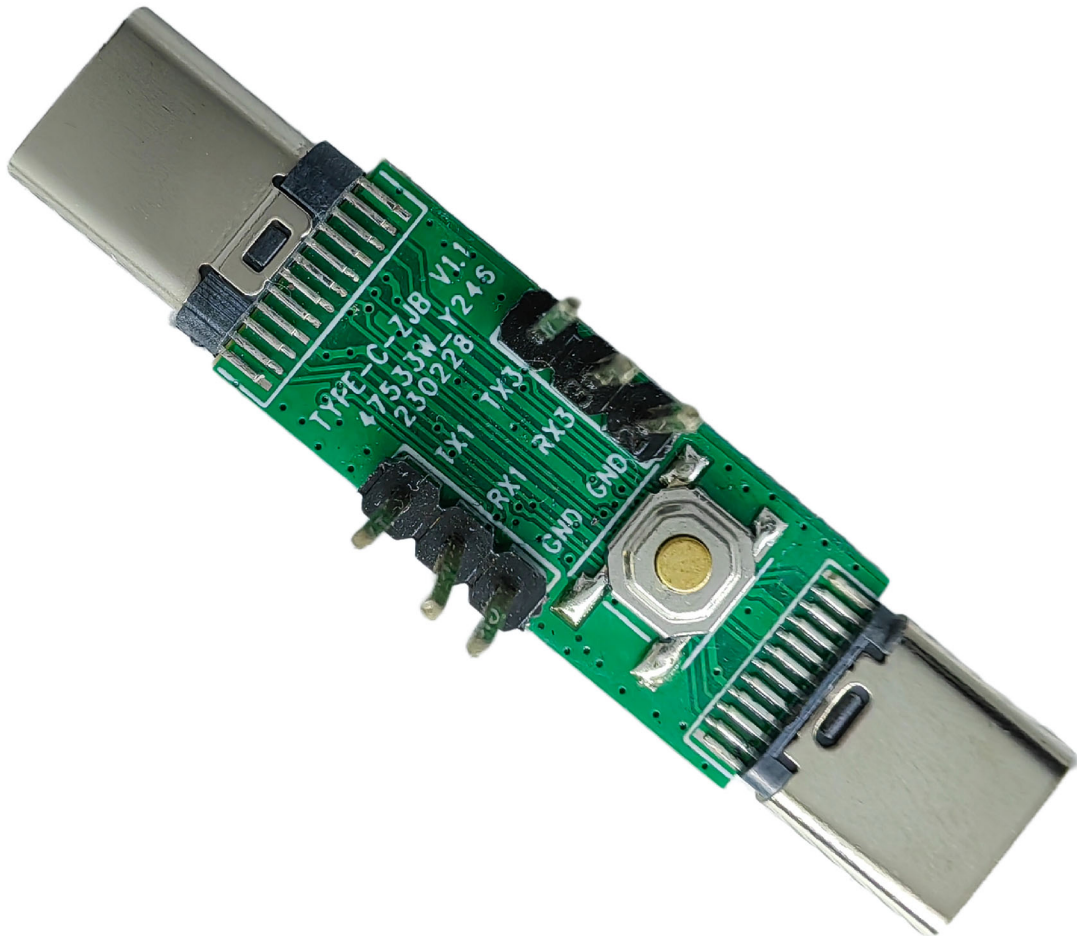

**KLT-TPCV V1.0****Typ-C Anschluss Konverter fur das Master Board**

**KLT-TPCV V1.0****Typ-C Anschluss Konverter fur das Master Board**

**KLT-TPCV V1.0****Typ-C Anschluss Konverter fur das Master Board**

**KLT-TPCV V1.0****Typ-C Anschluss Konverter fur das Master Board**